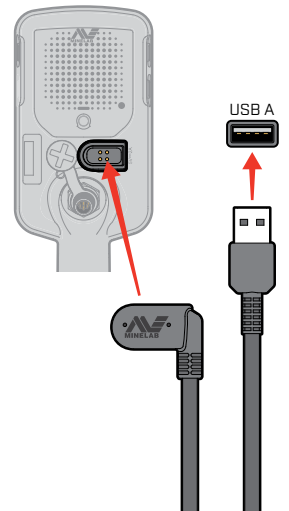

入门指南

组装

充电

🕒 5-6 小时

使用优质 USB 充电器为探测器充电, 该充电器的最小充电容量为 2A @ 5V。

如果使用劣质充电器, 则存在 USB 充电器故障的风险。

在 USB 充电器上查找以下标记。

控制与显示