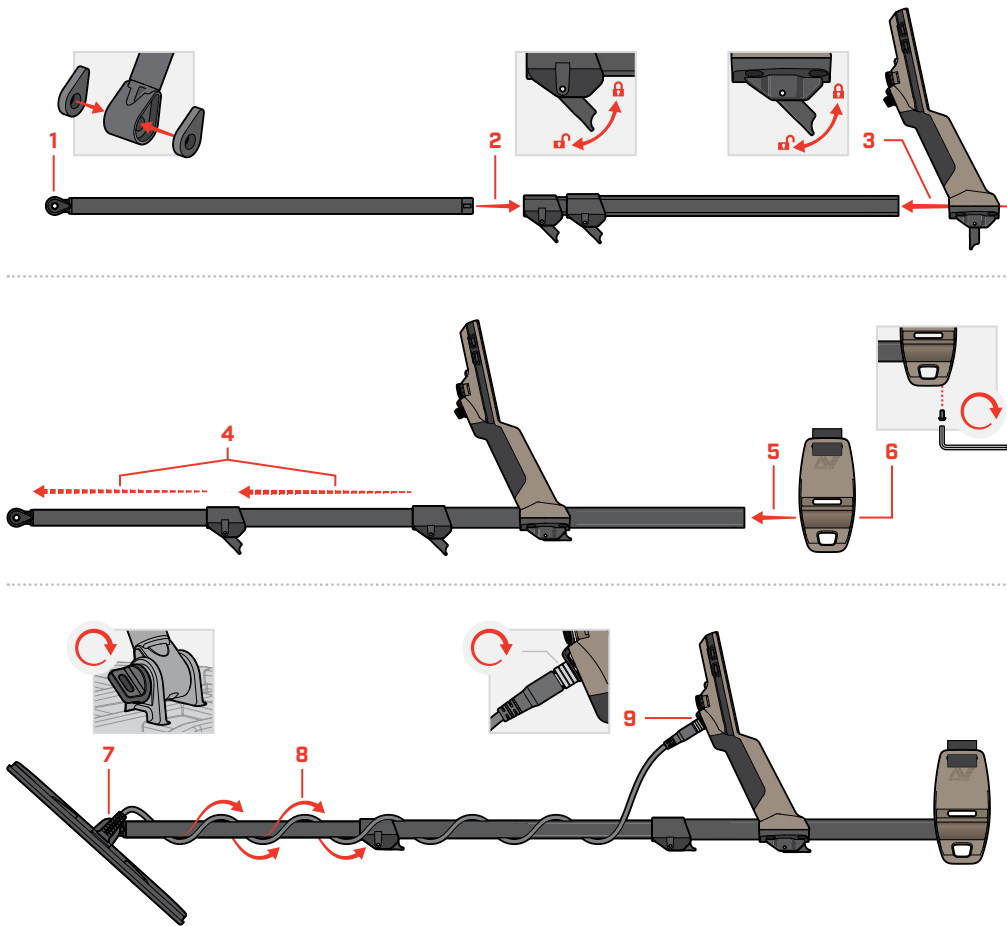

入门指南

组装

充电

🕒 5-6 小时

使用优质 USB 充电器为探测器充电, 该充电器的最小充电容量为 2A @ 5V。

如果使用劣质充电器, 则存在 USB 充电器故障的风险。

在 USB 充电器上查找以下标记。

控制与显示